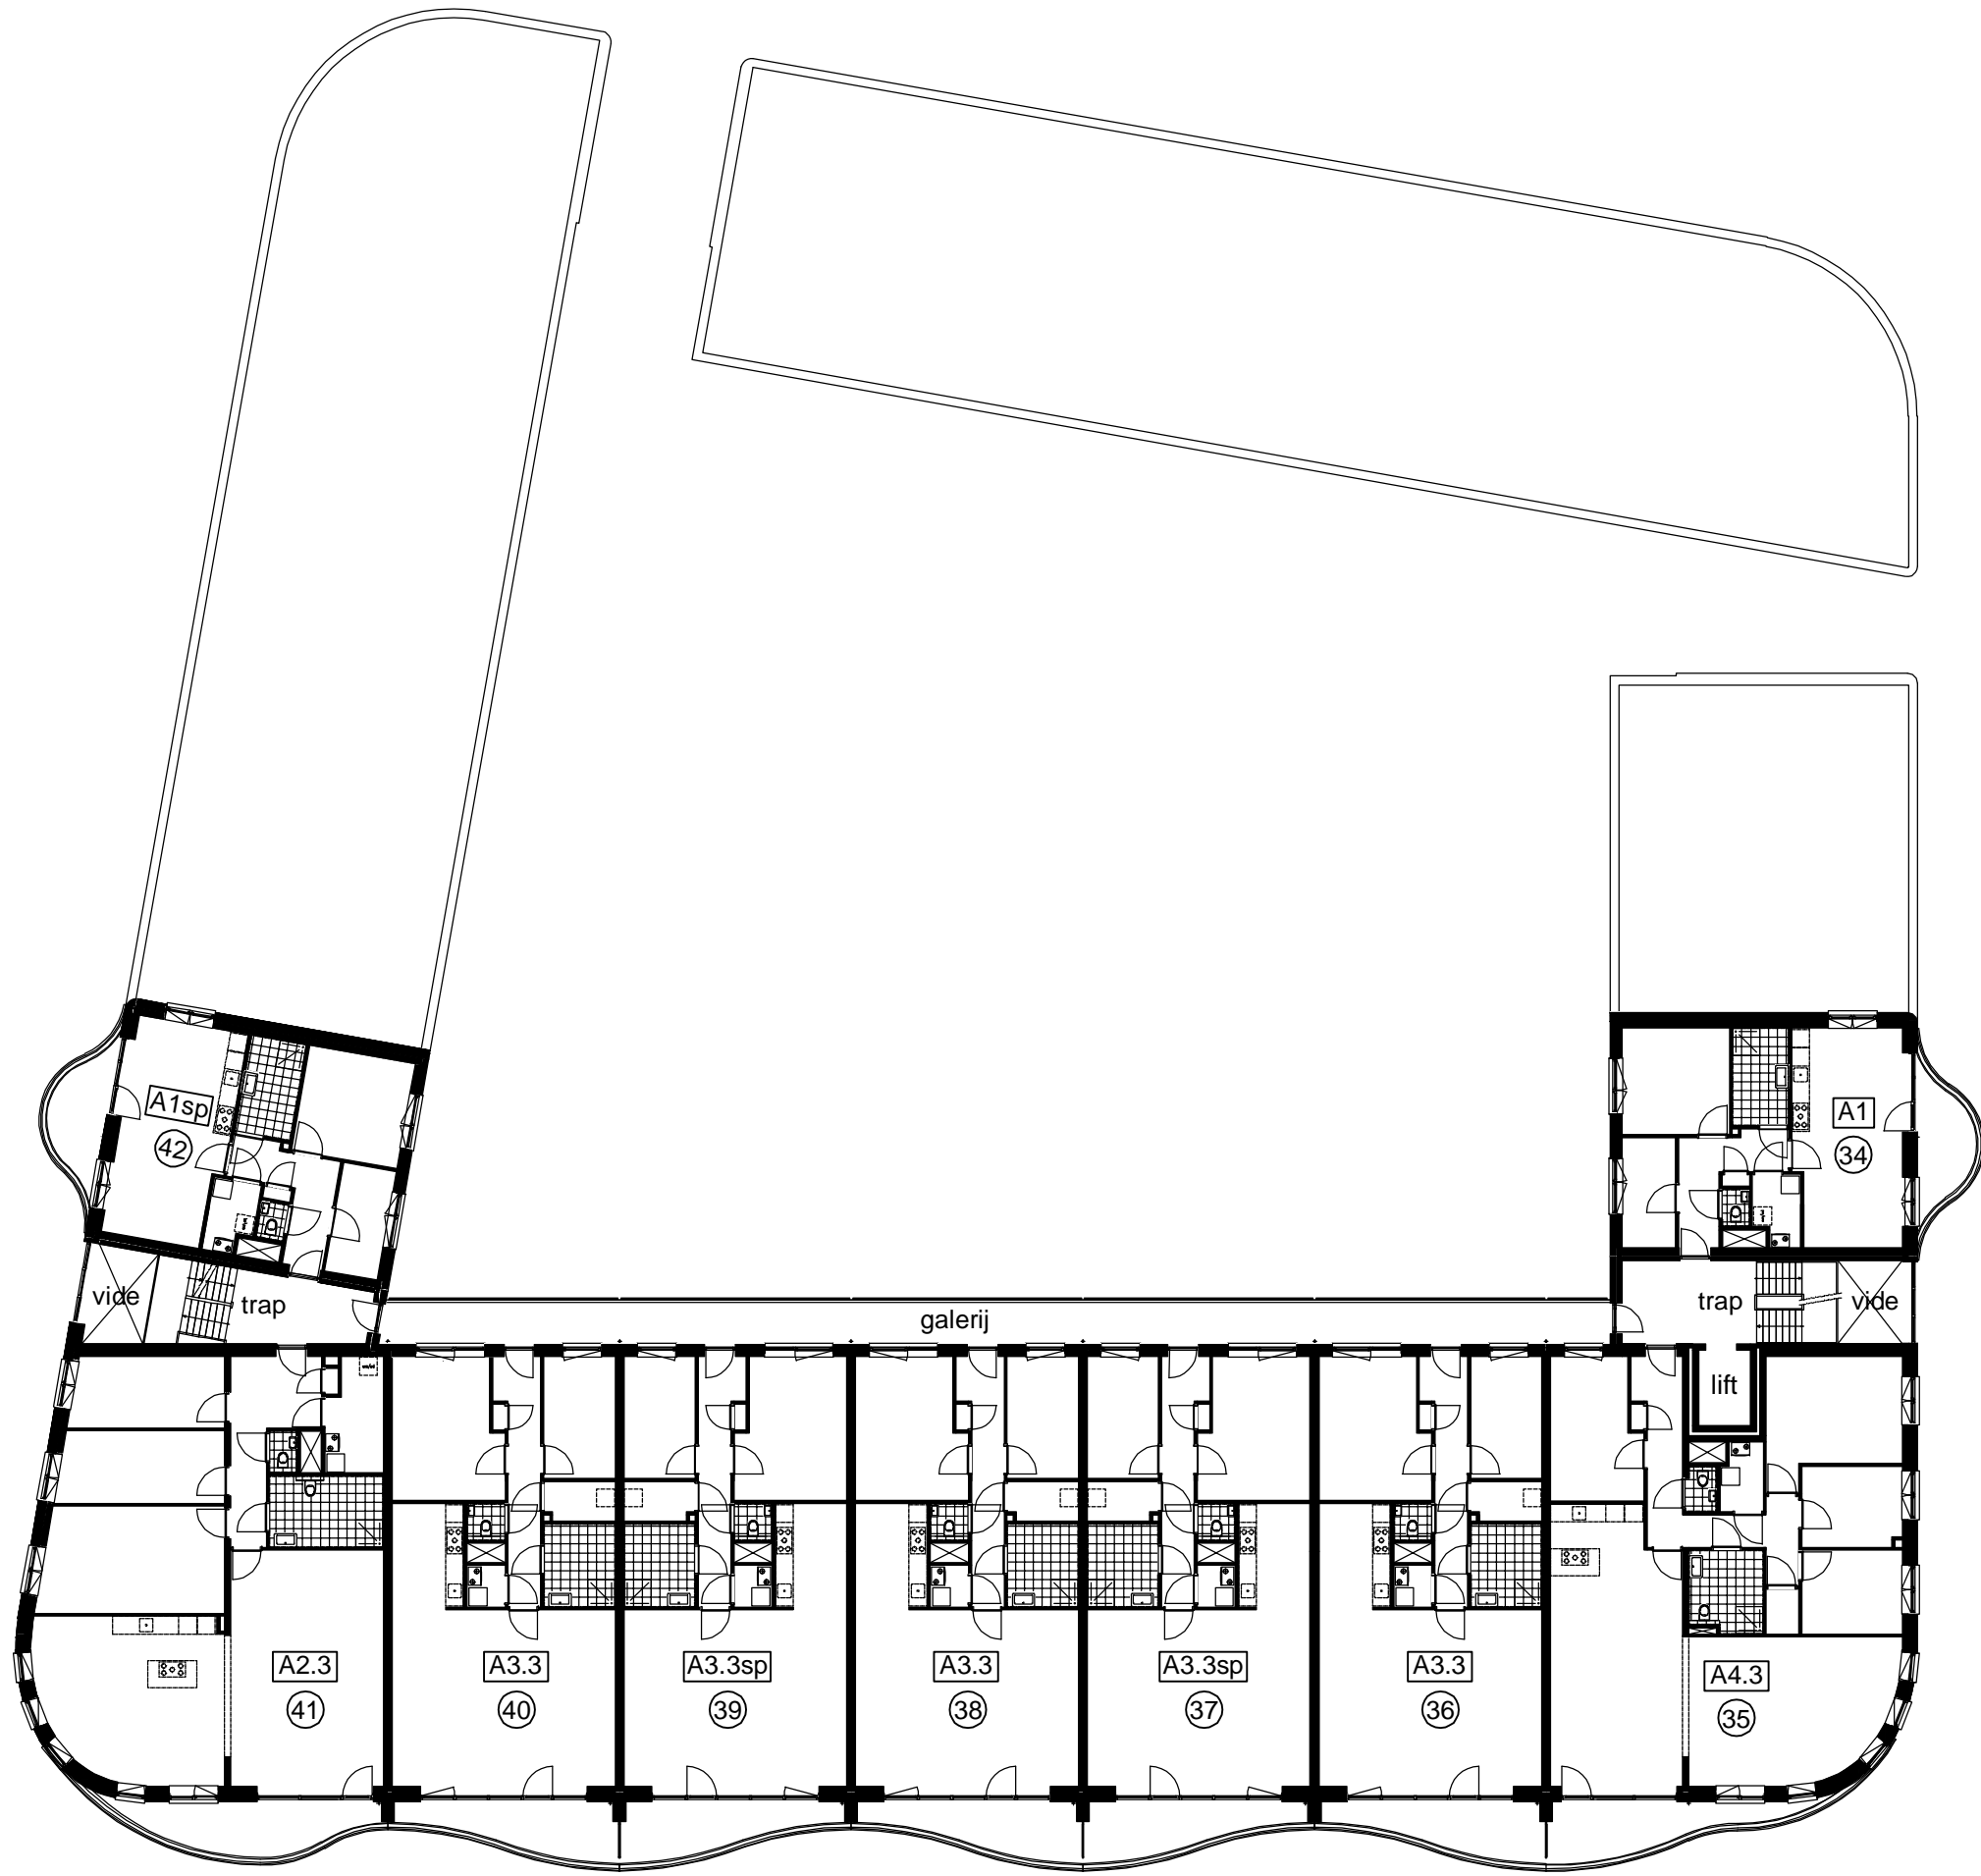

entree parkeerplaats

entree appartementen

entree appartementen

postkasten

- [E1] = woningtype E1
- (15) = bouwnummer 15
- pp = parkeerplaats
- b. = berging

*begane grond*

E1 = woningtype E1  
 15 = bouwnummer 15

*eerste verdieping*

[E1] = woningtype E1  
 (15) = bouwnummer 15

*tweede verdieping*

E1 = woningtype E1  
15 = bouwnummer 15

*derde verdieping*

E1 = woningtype E1  
15 = bouwnummer 15

*vierde verdieping*