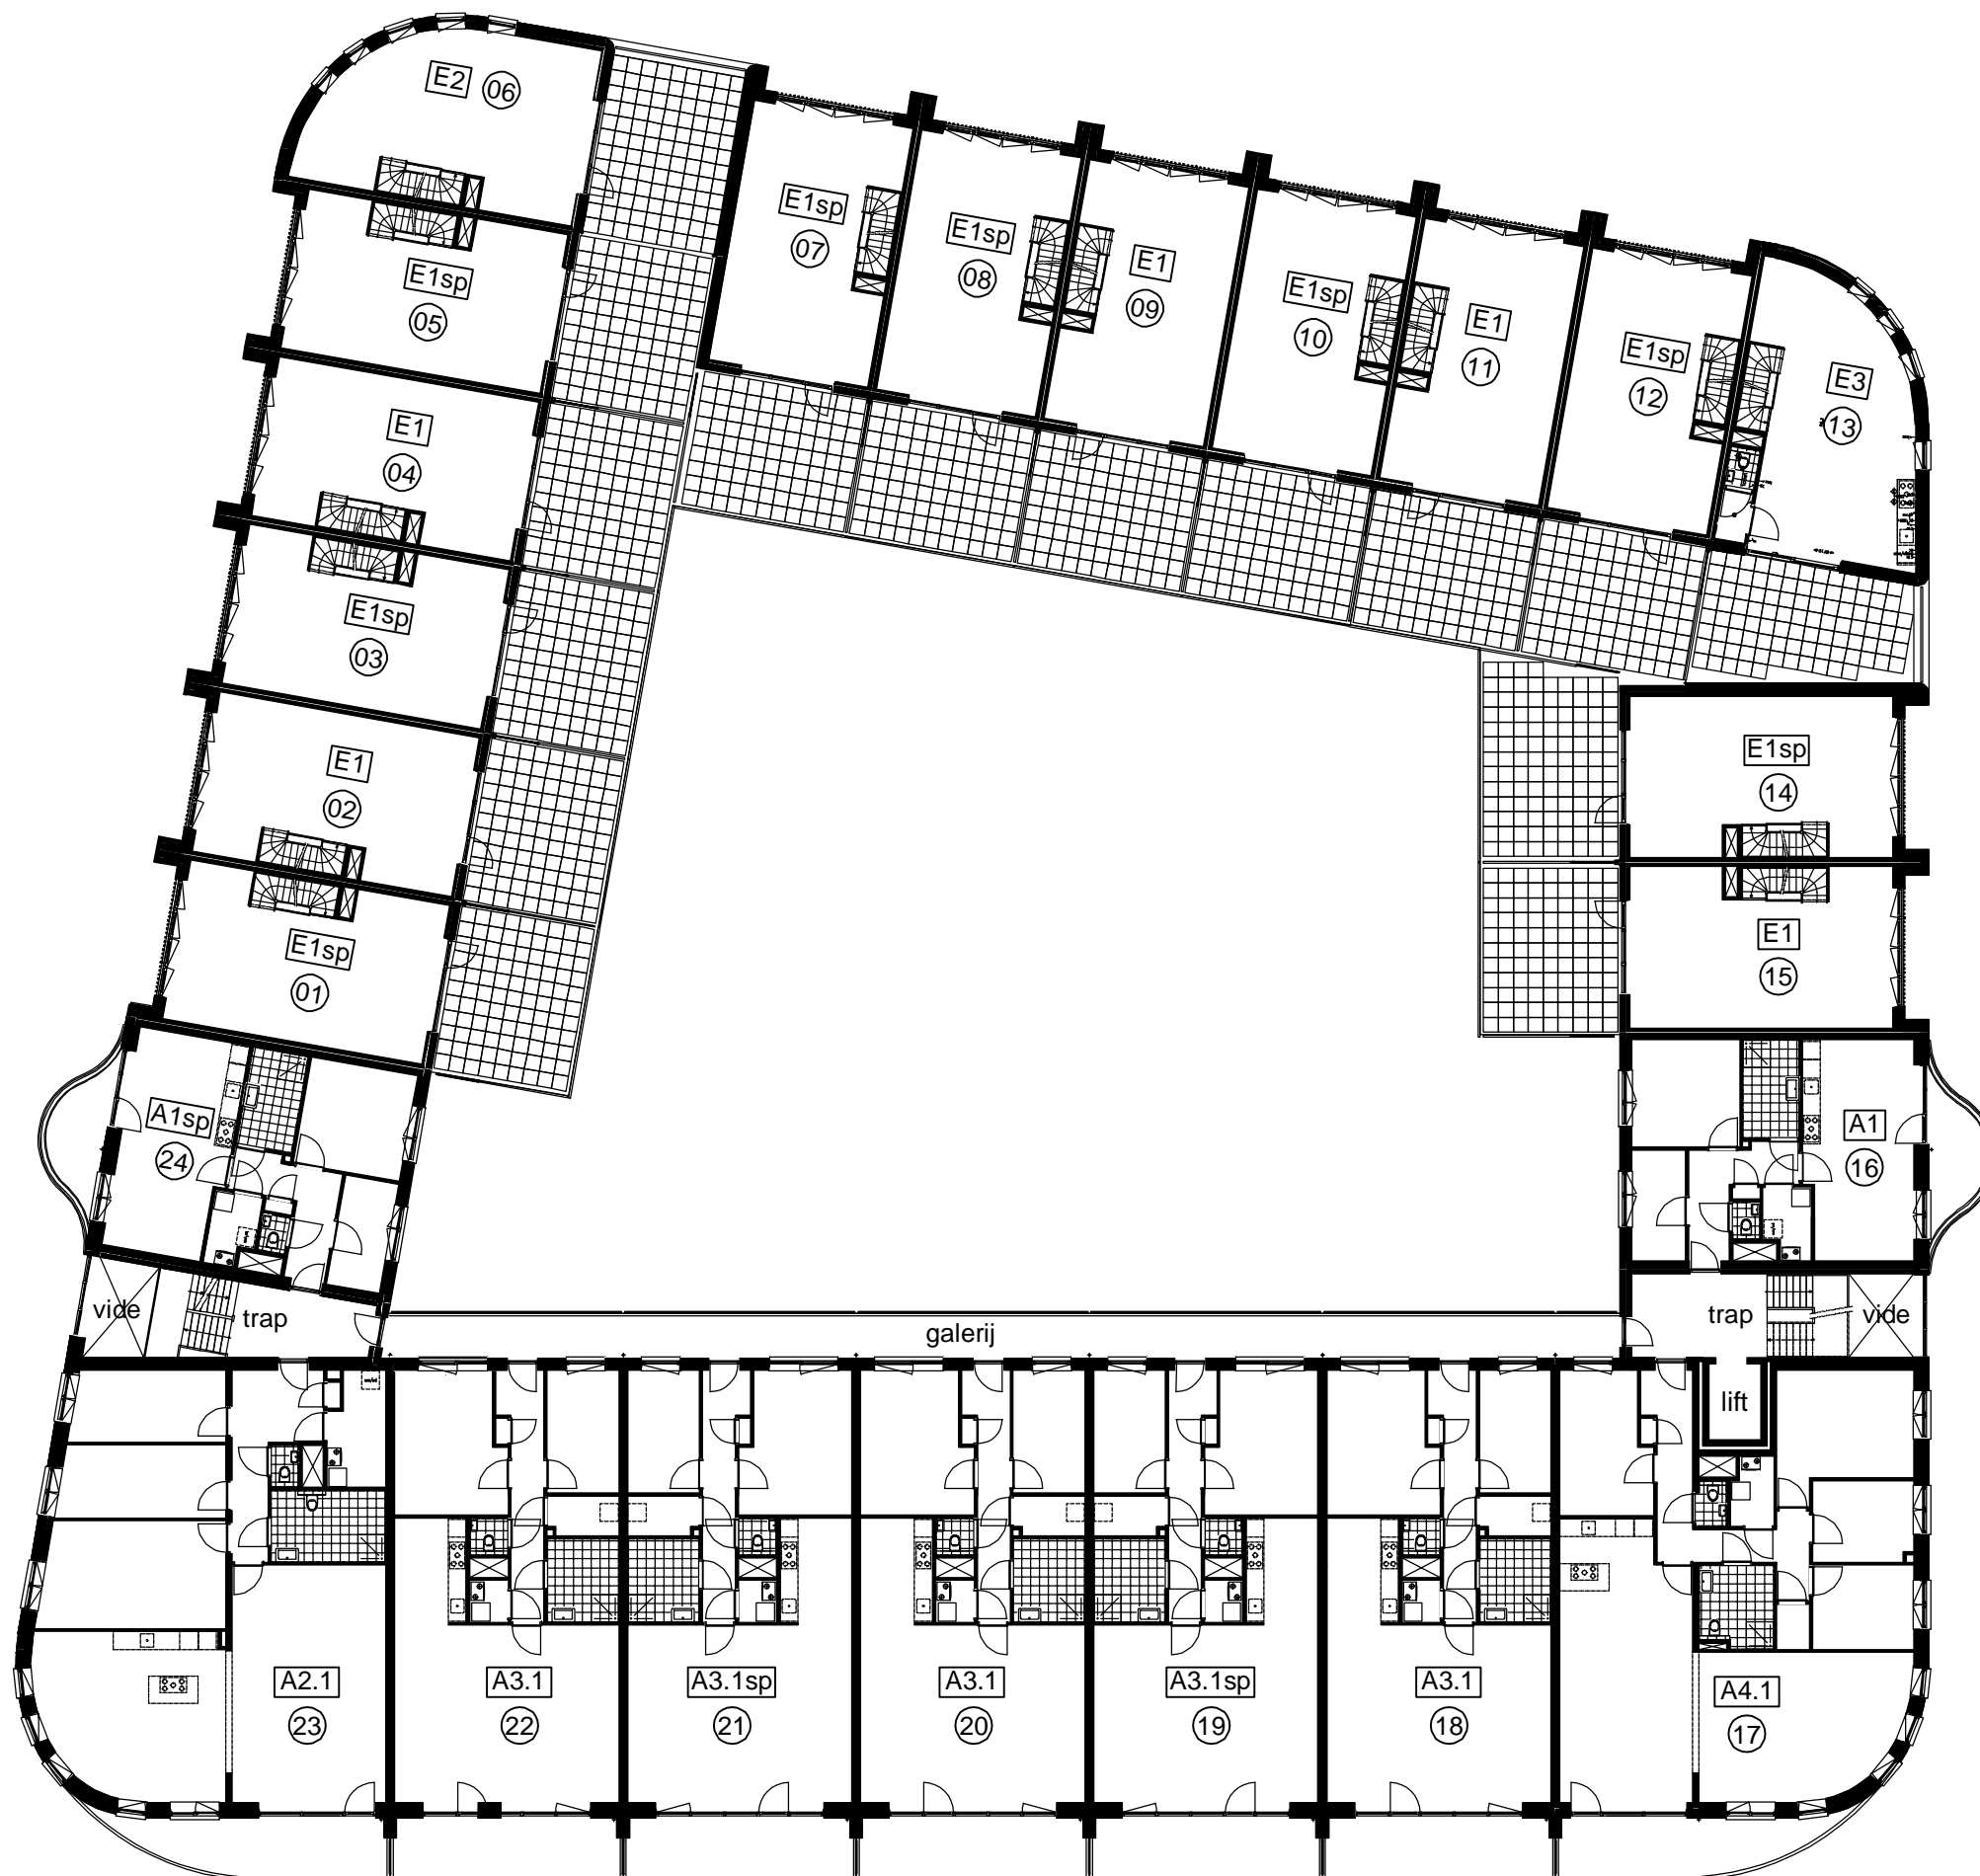

entree parkeerplaats

entree appartementen

entree appartementen

postkasten

- [E1] = woningtype E1
- (15) = bouwnummer 15
- pp = parkeerplaats
- b. = berging

*begane grond*

E1 = woningtype E1  
 15 = bouwnummer 15

*eerste verdieping*

[E1] = woningtype E1  
 (15) = bouwnummer 15

*tweede verdieping*

E1 = woningtype E1  
15 = bouwnummer 15

*derde verdieping*

E1 = woningtype E1  
15 = bouwnummer 15

*vierde verdieping*