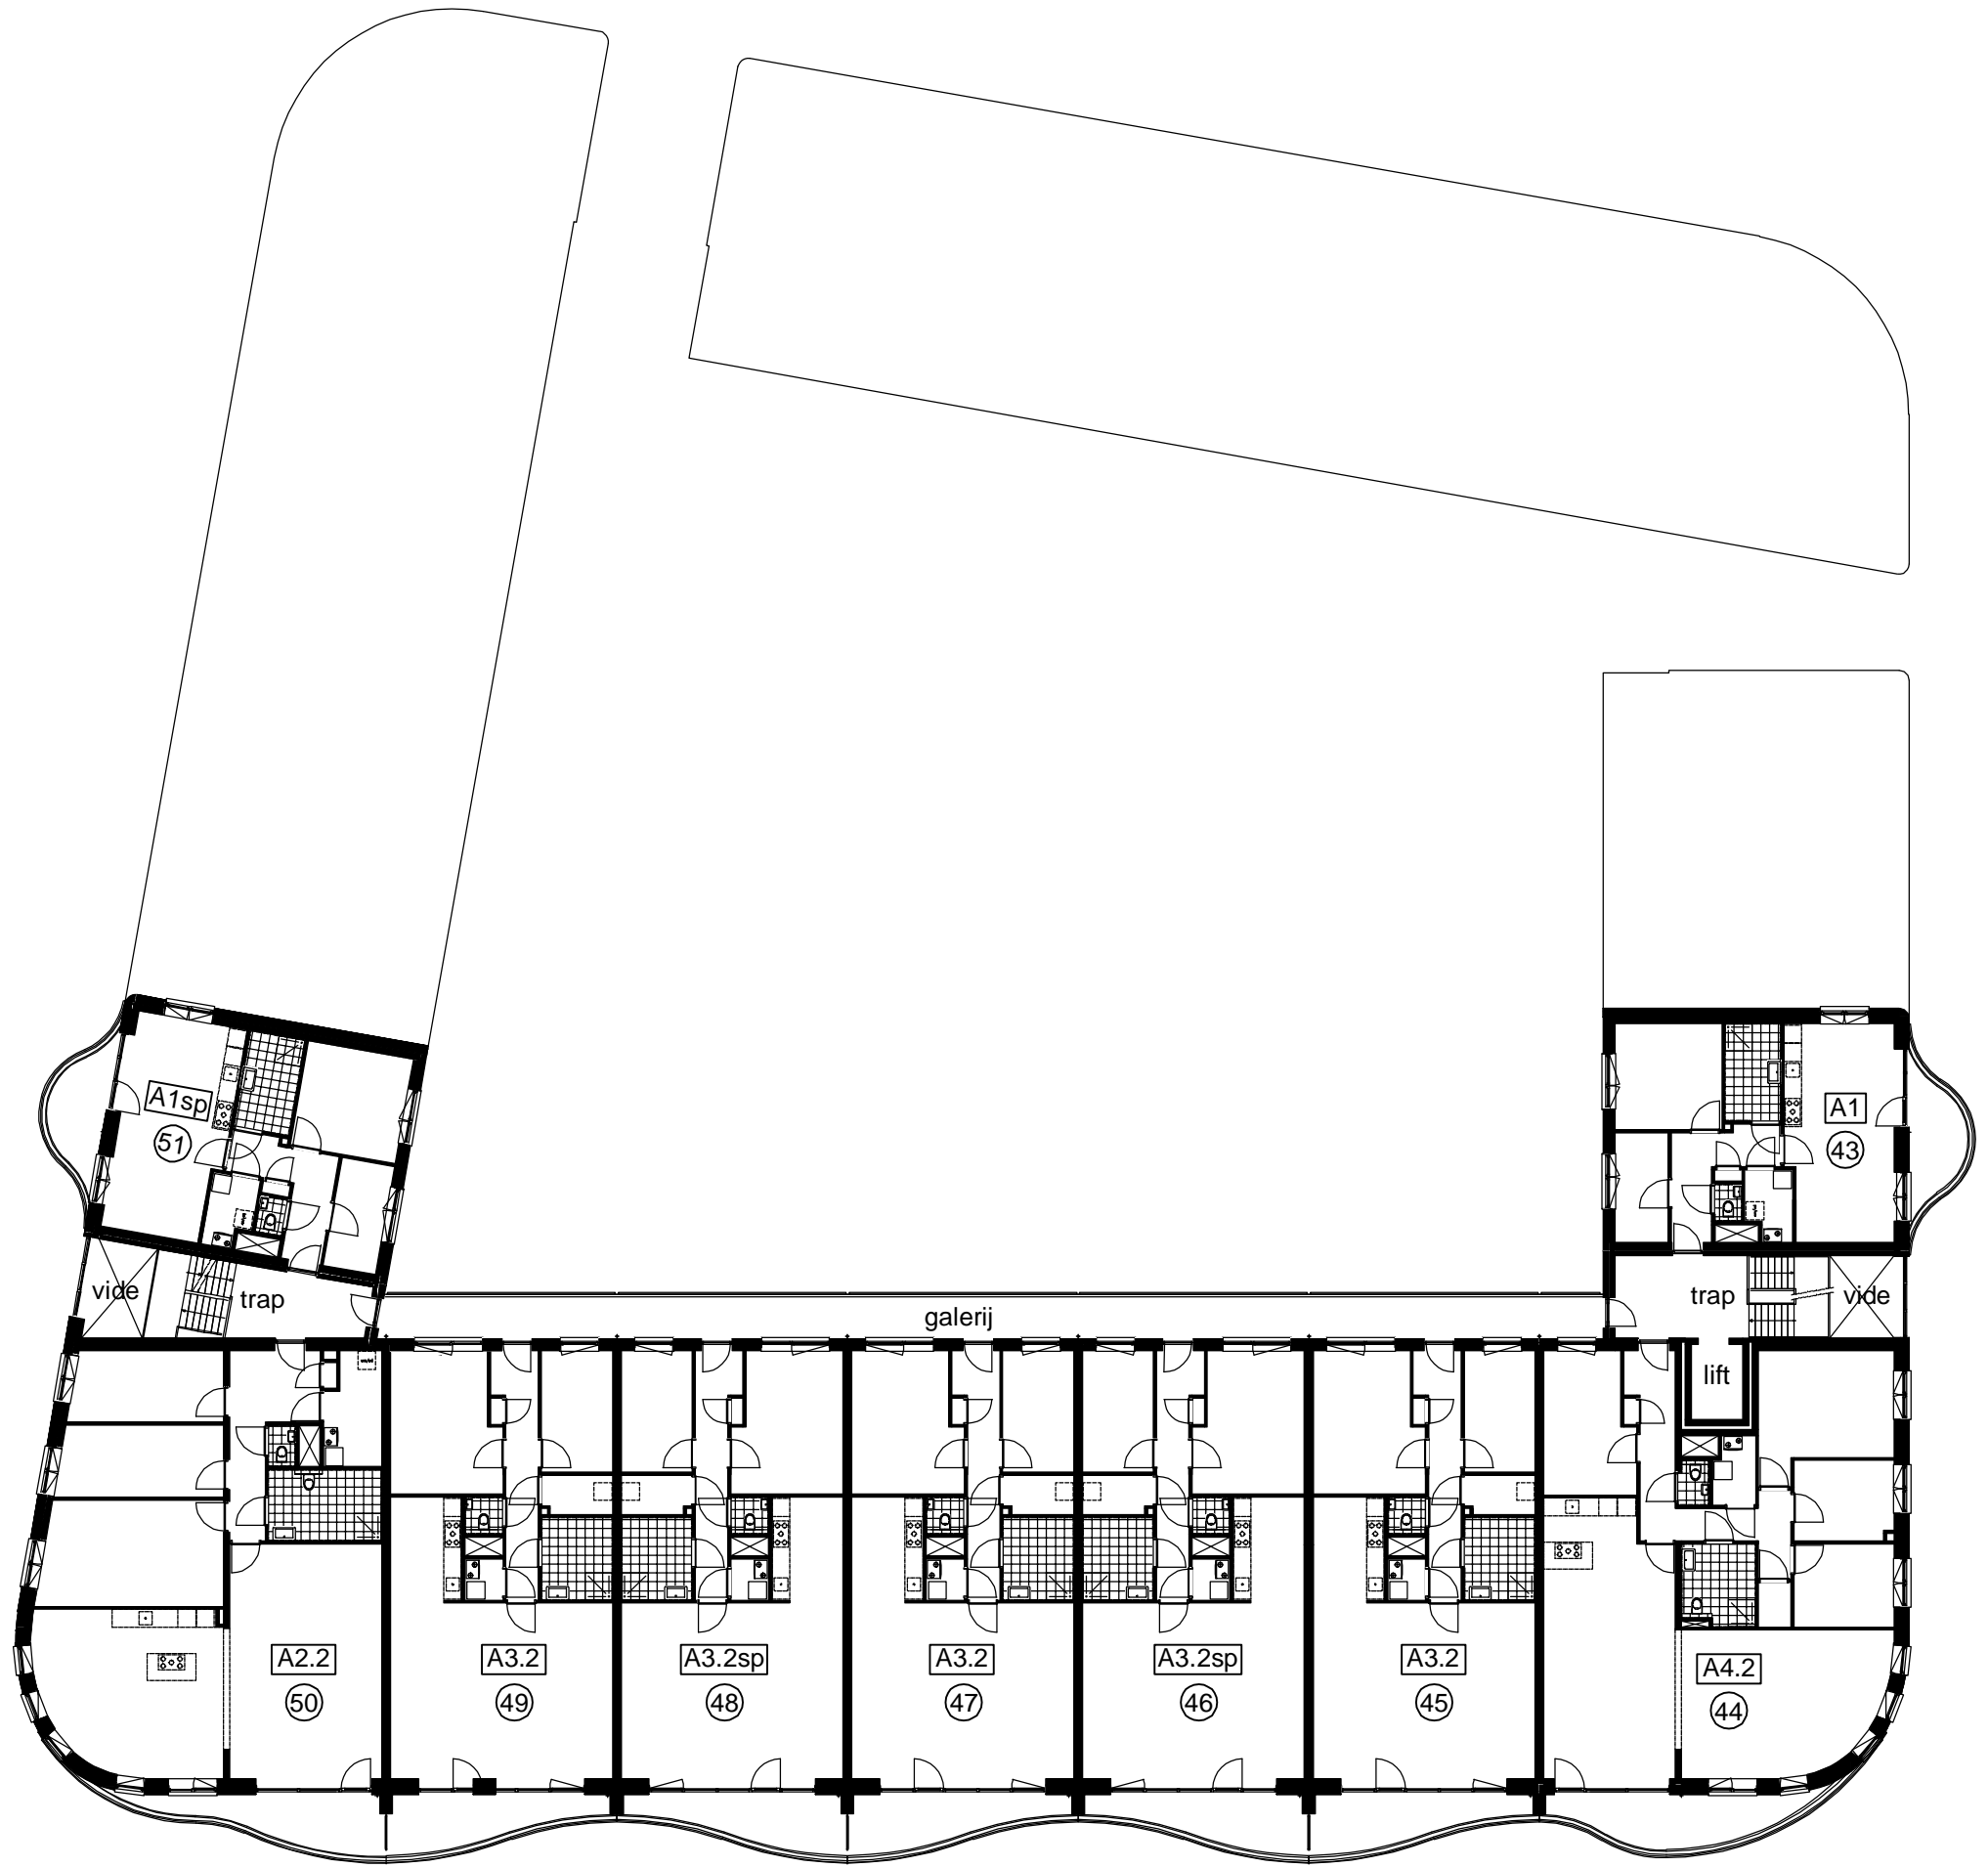

entree parkeerplaats

entree appartementen

entree appartementen

postkasten

- [E1] = woningtype E1
- (15) = bouwnummer 15
- pp = parkeerplaats
- b. = berging

*begane grond*

E1 = woningtype E1  
 15 = bouwnummer 15

*eerste verdieping*

[E1] = woningtype E1  
 (15) = bouwnummer 15

*tweede verdieping*

E1 = woningtype E1  
15 = bouwnummer 15

*derde verdieping*

E1 = woningtype E1  
15 = bouwnummer 15

*vierde verdieping*