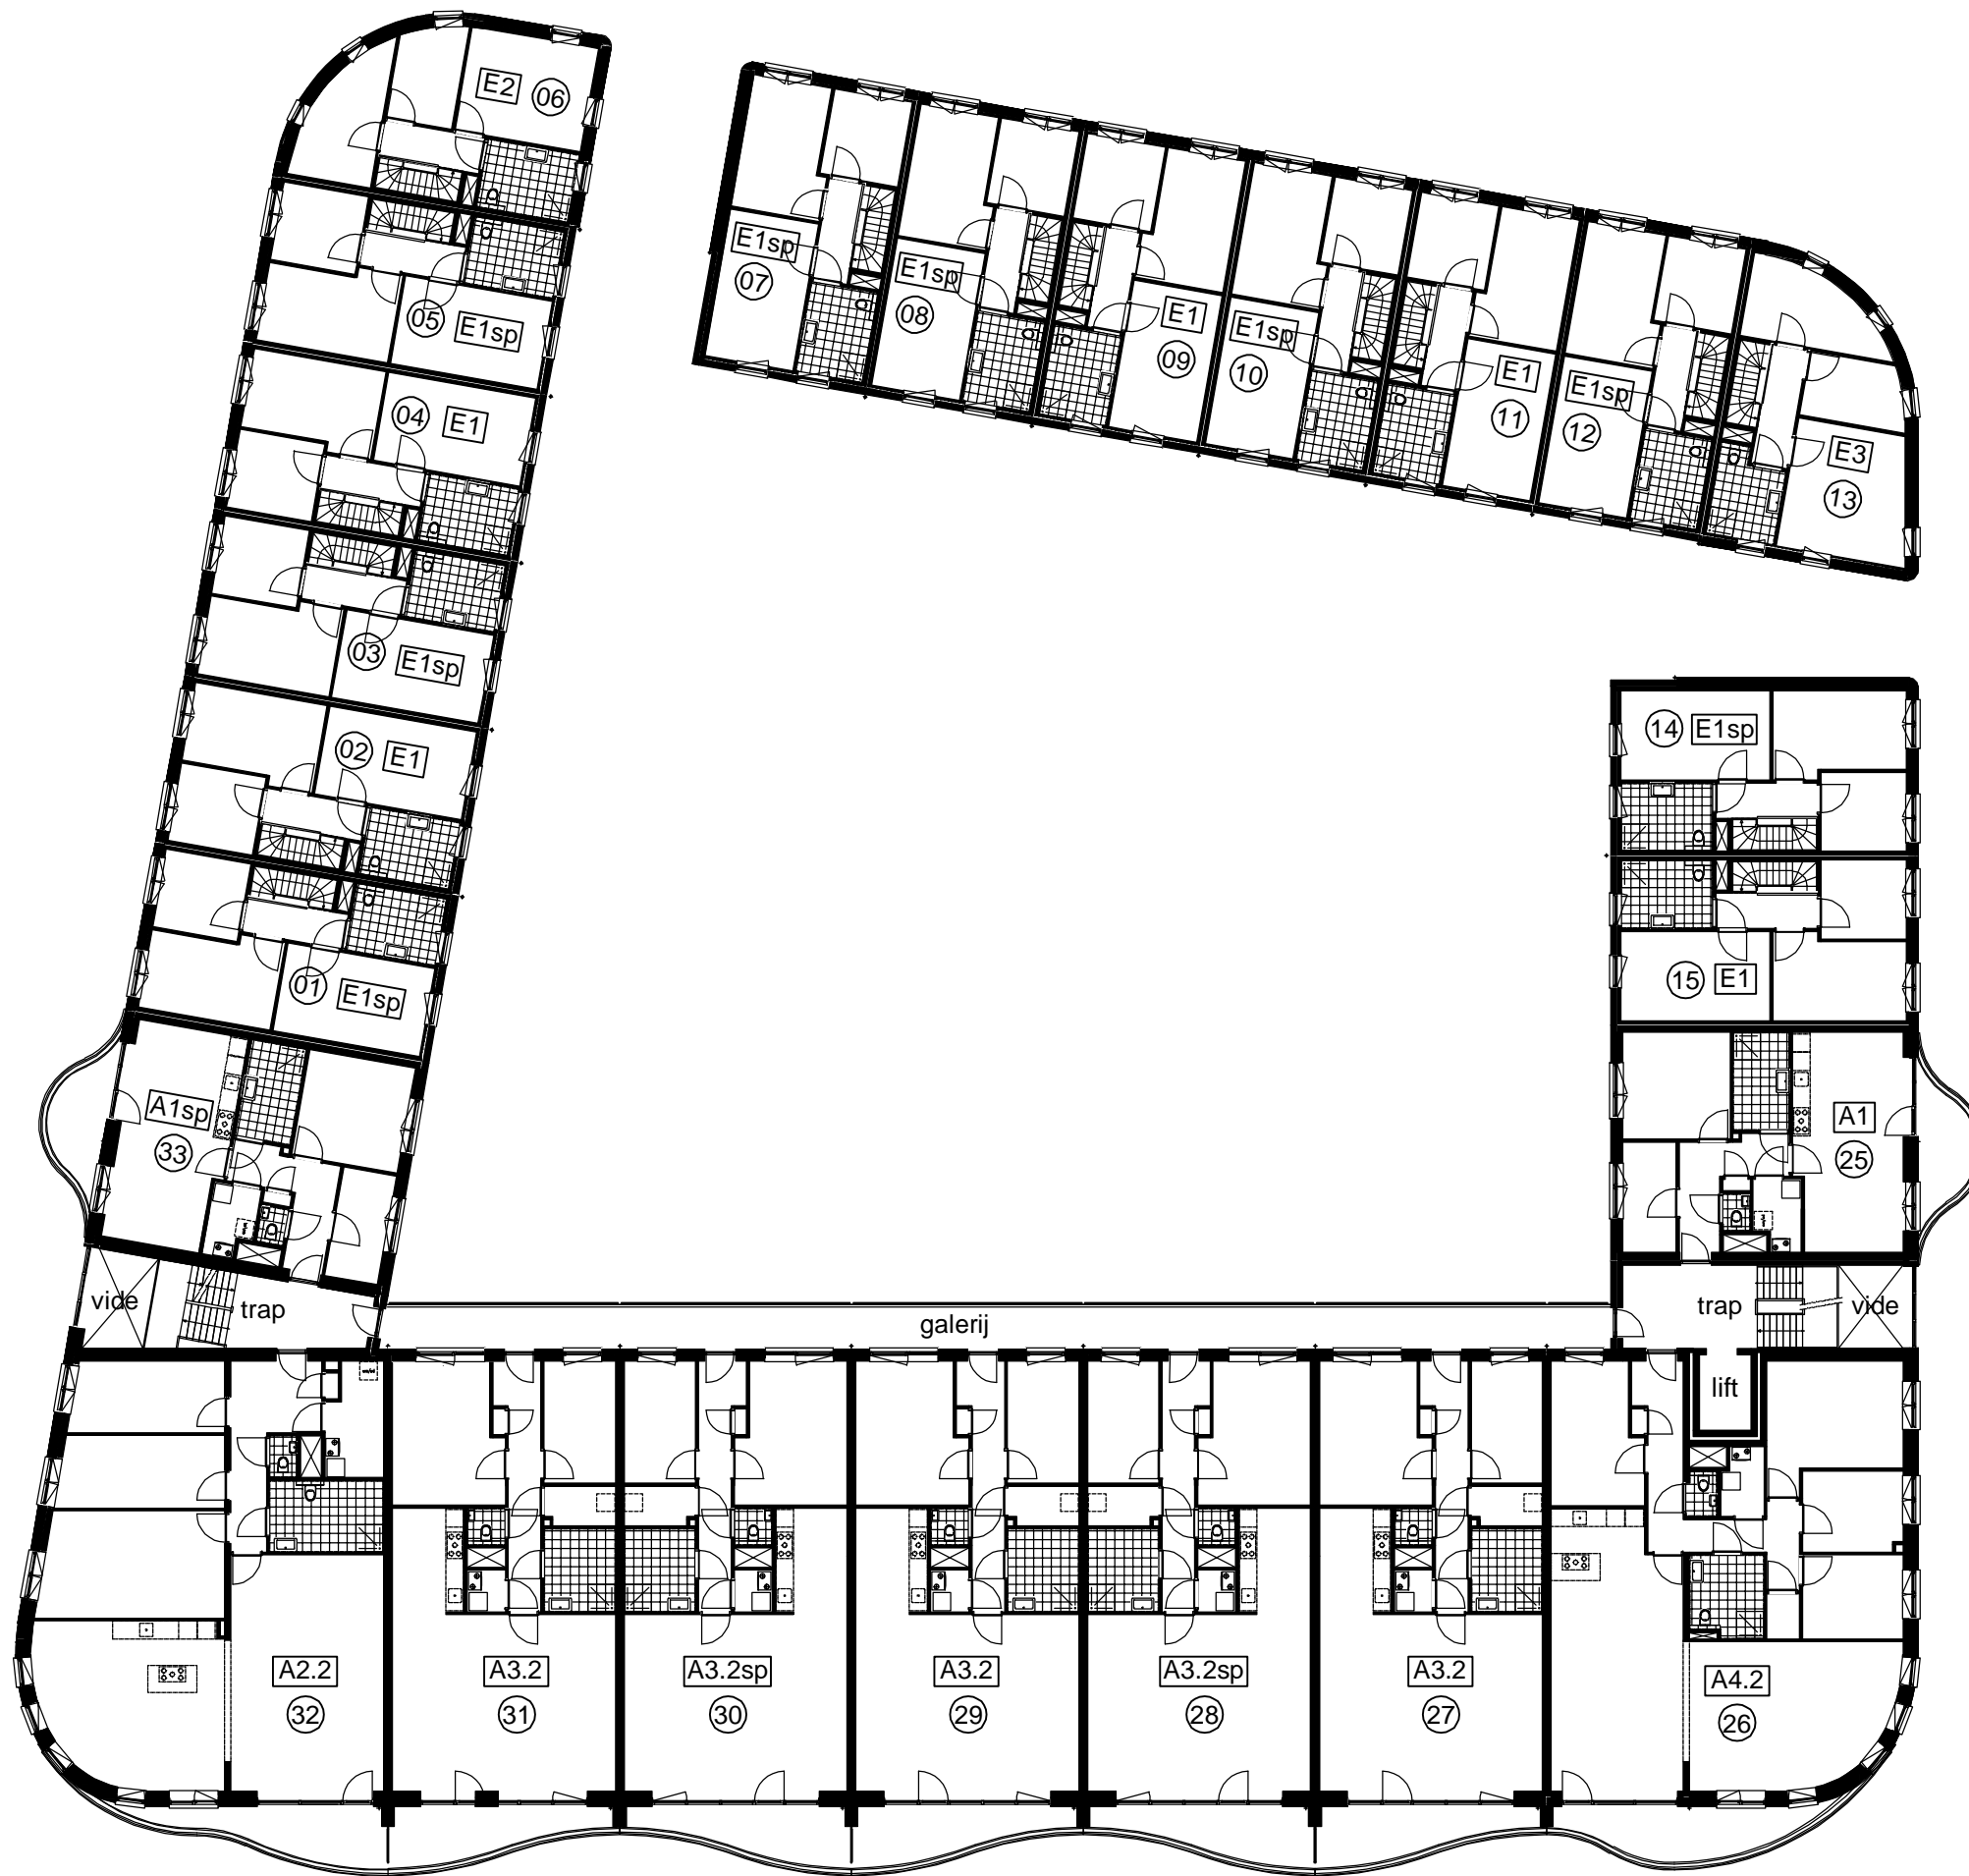

entree parkeerplaats

entree appartementen

entree appartementen

postkasten

- [E1] = woningtype E1
- (15) = bouwnummer 15
- pp = parkeerplaats
- b. = berging

*begane grond*

E1 = woningtype E1  
 15 = bouwnummer 15

*eerste verdieping*

[E1] = woningtype E1  
 (15) = bouwnummer 15

*tweede verdieping*

E1 = woningtype E1  
15 = bouwnummer 15

*derde verdieping*

E1 = woningtype E1  
15 = bouwnummer 15

*vierde verdieping*